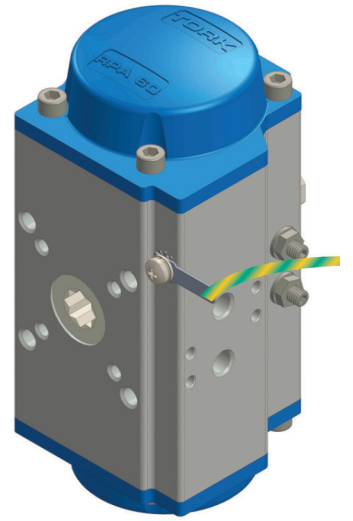

## Atex Sertifikalı Pnömatik Aktüatör

RX ... DA Serisi / RX ... SR Serisi

- ATEX94/9/EC direktifine uygun olarak üretilen TORK marka RX serisi pnömatik aktüatörler riskli ve potansiyel patlayıcı ortamlarda kullanılabilirler.
- Bu aktüatörler IP67 koruma sınıfına dahildir.
- TORK Atex aktüatörlerin tork değerleri ve ölçüleri TORK standart aktüatörlerle aynıdır.

### RX... DA Çift Etkili Atex Sertifikalı Pnömatik Aktüatörler

MODEL NO	RX 32 DA	RX 40 DA	RX 60 DA	RX 80 DA	RX 100 DA	RX 120 DA	RX 143 DA	RX 160 DA	RX 200 DA	RA 270 DA	RX 350 DA
Çalışma Basıncı (bar)	2,5 ... 8										
Kullanıldığı Akışkan	Basıncılı Hava										
Çalışma Ortam Sıcaklığı (°C)	-20 °C ...80 °C										
ATEX Koruma Sınıfı	II 2GD c T4										