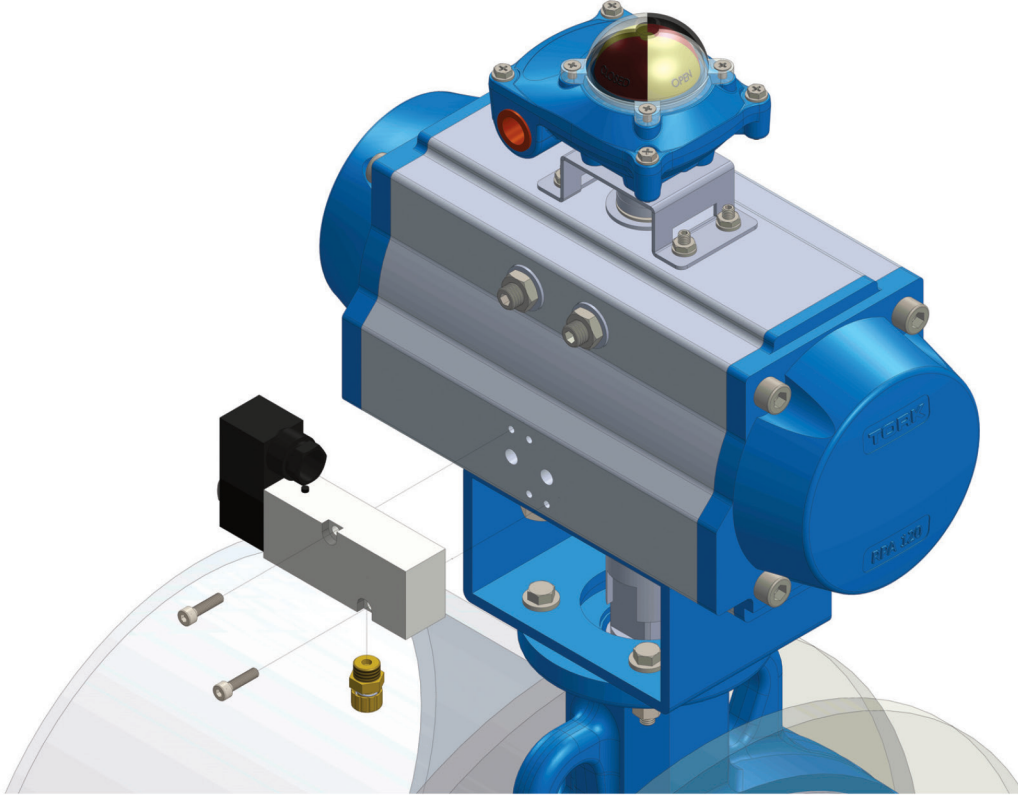

## Atex Sertifikalı Pnömatik Aktüatör

RX ... DA Serisi / RX ... SR Serisi

- ATEX94/9/EC direktifine uygun olarak üretilen TORK marka RX serisi pnömatik aktüatörler riskli ve potansiyel patlayıcı ortamlarda kullanılabilirler.
- Bu aktüatörler IP67 koruma sınıfına dahildir.
- TORK Atex aktüatörlerin tork değerleri ve ölçüleri TORK standart aktüatörlerle aynıdır.

### RX... DA Çift Etkili Atex Sertifikalı Pnömatik Aktüatörler

MODEL NO	RX 32 DA	RX 40 DA	RX 60 DA	RX 80 DA	RX 100 DA	RX 120 DA	RX 143 DA	RX 160 DA	RX 200 DA	RA 270 DA	RX 350 DA
Çalışma Basıncı (bar)	2,5 ... 8										
Kullanıldığı Akışkan	Basıncılı Hava										
Çalışma Ortam Sıcaklığı (°C)	-20 °C ...80 °C										
ATEX Koruma Sınıfı	II 2GD c T4										

### RX... SR Tek Etkili Atex Sertifikalı Pnömatik Aktüatörler

MODEL NO	RX 40 SR	RX 60 SR	RX 80 SR	RX 100 SR	RX 120 SR	RX 143 SR	RX 160 SR	RX 200 SR	RX 270 SR	RX 350 SR
Çalışma Basıncı (bar)	4 ...8									
Kullanıldığı Akışkan	Basıncılı Hava									
Çalışma Ortam Sıcaklığı (°C)	-20 °C ...80 °C									
ATEX Koruma Sınıfı	II 2GD c T4									